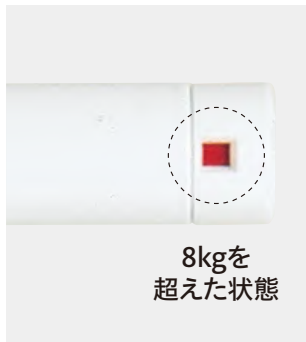

天井近くで干せて
じゃまにならない

スッキリ収納の着脱式操作棒

操作棒を引っ掛け、くるくる回すだけで竿が昇降します。

使用しないときは操作棒が取外せます。

天井を守る、荷重目安ガイド

荷重がかかっていない状態

8kgを超えた状態

天井保護のため、洗濯物の掛け過ぎに対して竿の両端部にある窓に赤いサインを表示して注意を促します。(8kg超時)