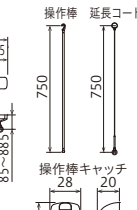

価格=1セット / ケース入数=1セット / 取付パーツ付

商品コード	品番	単位	価格(税抜)	JANコード
083962	UTMP-S-W	セット	¥26,550	4971771040907
080662	UTMP-L-W	セット	¥29,800	4971771040891

※UTMP型は受注生産品です。(納期:約2週間)

本カタログに掲載されている価格はすべて税抜価格です。

操作棒/延長コードタイプ

操作棒キャッチ

UTMP-S-W

※天井保護のため
8kgまで。
詳細→P.99

UTMP-S-W

UTMP-L-W

本体取付ネジ
φ5×60

操作棒キャッチ取付ネジ
φ4×25