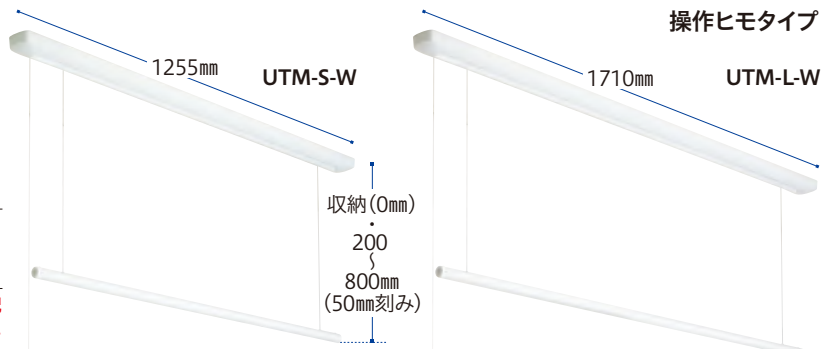

ホスクリーン

UTM 型 PAT.

昇降式の室内物干。ヒモで竿の高さを変え、干しやすい位置でご使用いただけます。

仕様

◆全長	UTM-S	1255mm
	UTM-L	1710mm
◆竿の昇降幅(0mm)	/(200~800mm) ◆荷重目安ガイド	

※物を掛けたまま昇降不可 ※傾斜天井には取付不可。勾配の付いた天井で使用すると、竿を吊っているヒモが部品とこすれて切れる恐れがあります。

※木下地の天井専用。

■本製品は、塗装仕上げのため金属などの硬質な物との接触は、塗装がはがれる原因となるためご注意ください。

材質(表面仕上)

ベース・竿	アルミ押出型材(アルマイト+塗装)
本体キャップ	アルミダイカスト(塗装仕上)
操作リング	ポリアセタール
竿用ヒモ・操作用ヒモ	ポリエチレン系高力繊維

木下地に対応した取付パーツ付属

施工要領ページ→P.38

価格=1セット / ケース入数=1セット / 取付パーツ付

商品コード	品番	単位	価格(税抜)	JANコード
070699	UTM-S-W	セット	¥24,900	4971771040884
070698	UTM-L-W	セット	¥28,150	4971771040877

本カタログに掲載されている価格はすべて税抜価格です。

操作ヒモタイプ

室内用
ホスクリーン

hoshare
(ホシェア)

室内用
物干し竿、
専用フック

スポット型

昇降式
(操作棒タイプ)

昇降式
(操作ヒモタイプ)

窓枠付

施工要領

屋外用
ホスクリーン

腰壁用
上下式

腰壁用

窓壁用

軒天用

軒天用
スポット型

自立型

高耐食性、
竿止め金具 他

施工要領

目安重量、
価格表

屋外用
物掛け金物
フリーアーム

UTM-S-W

UTM-L-W

※天井保護のため
8kgまで。
詳細→P.99

本体取付ネジ
φ5×60

ホスクリーン

UTMP 型 PAT.

受注
生産品

昇降式の室内用物干。竿の高さを操作棒または延長コードで調整できます。

仕様

◆全長	UTMP-S	1255mm	※納期:約2週間
	UTMP-L	1710mm	※納期:約2週間
◆竿の昇降幅(0mm)	/(200~800mm) ◆荷重目安ガイド		

※物を掛けたまま昇降不可 ※傾斜天井には取付不可。勾配の付いた天井で使用すると、竿を吊っているヒモが部品とこすれて切れる恐れがあります。

※木下地の天井専用。

■本製品は、塗装仕上げのため金属などの硬質な物との接触は、塗装がはがれる原因となるためご注意ください。

材質(表面仕上)

ベース・竿	アルミ押出型材(アルマイト+塗装)
本体キャップ	アルミダイカスト(塗装仕上)
操作リング	ポリアセタール
操作棒	アルミ・ポリアセタール
操作棒キャッチ	ポリアセタール
延長コード	ポリエチレン系高力繊維

木下地に対応した取付パーツ付属

施工要領ページ→P.38

価格=1セット / ケース入数=1セット / 取付パーツ付

商品コード	品番	単位	価格(税抜)	JANコード
083962	UTMP-S-W	セット	¥26,550	4971771040907
080662	UTMP-L-W	セット	¥29,800	4971771040891

※UTMP型は受注生産品です。(納期:約2週間)

本カタログに掲載されている価格はすべて税抜価格です。

操作棒/延長コードタイプ