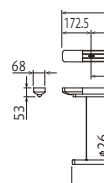

操作棒キャッチ

UTMP-S-W

※天井保護のため
8kgまで。
詳細→P.99

UTMP-S-W

UTMP-L-W

本体取付ネジ
φ5×60

操作棒キャッチ取付ネジ
φ4×25