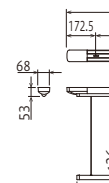

操作棒キャッチ

UTMP-S-W

※天井保護のため
8kgまで。
詳細→P.99

UTMP-S-W

UTMP-L-W

本体取付ネジ
φ5×60

操作棒キャッチ取付ネジ
φ4×25