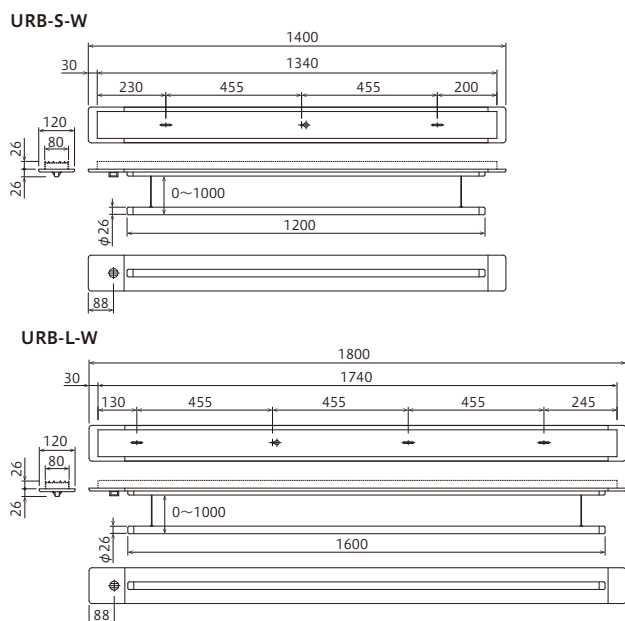

本体取付金具

本体取付金具用ネジ

本体取付ネジ

フック取付ネジ

操作棒かけフック

操作棒

※天井保護のため
8kgまで。
詳細→P.99