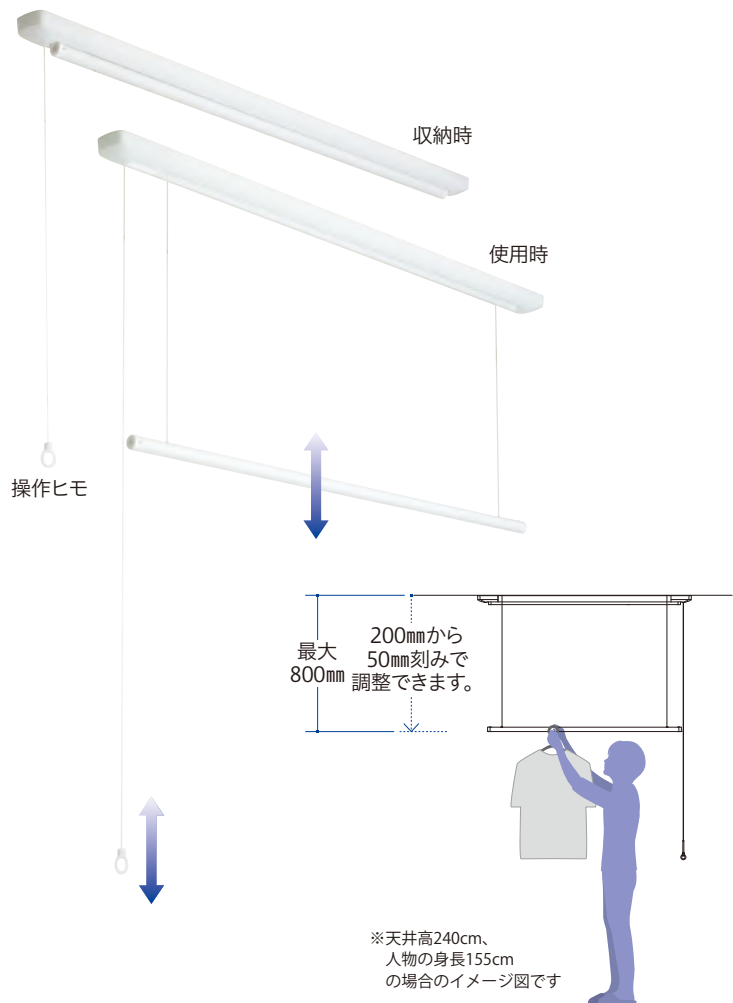

フック取付ネジ

操作棒かけフック

操作棒

※天井保護のため
8kgまで。
詳細→P.99

手軽に竿の高さが変わられて、すっきり収納。操作ヒモで昇降させるタイプ 室内用物干 昇降式（操作ヒモタイプ）

UTM-L-W

ヒモを引くだけの手軽な操作で、簡単に竿を昇降させることができます。また、操作棒などの取外すパーツがなく管理がしやすいので、賃貸住宅にもお勧め。入居者様へのアピールポイントにもなります。

竿をお好みの高さに調整