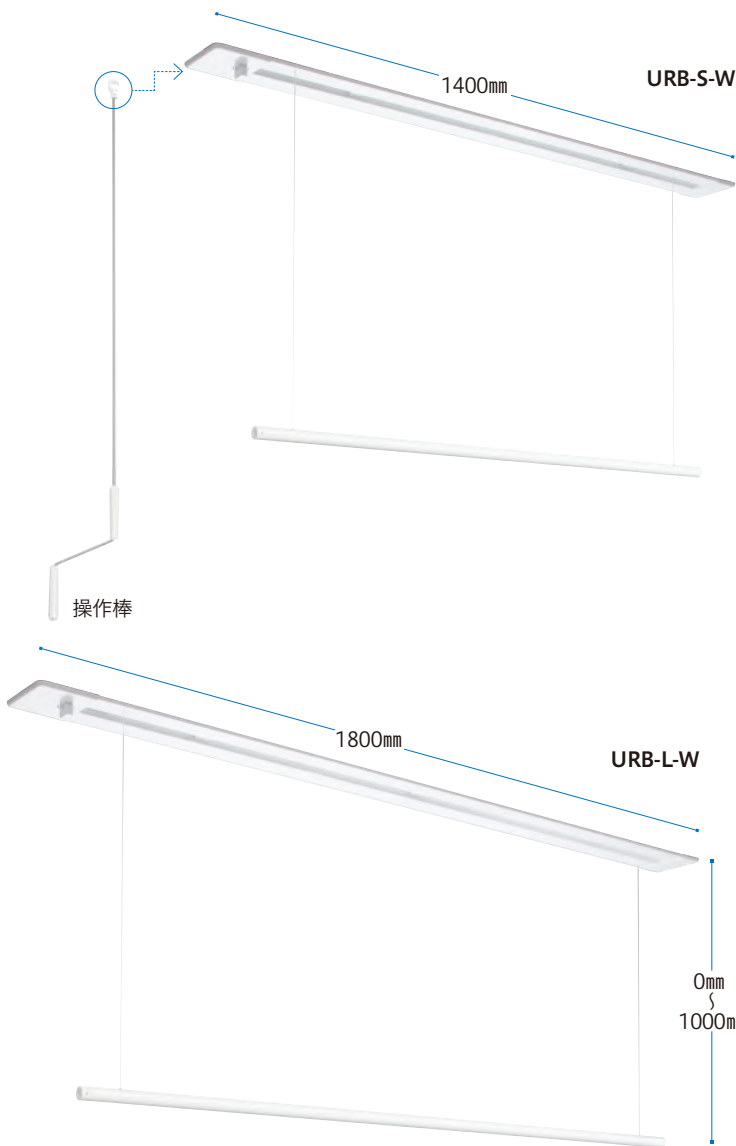

URB 型

昇降式の室内用物干。
内装デザインを邪魔しない、天井埋込タイプ。
操作棒で高さ調整が可能。

仕様

- ◆全長 **URB-S** 1400mm
  URB-L 1800mm
- ◆竿の昇降幅 (0~1000mm)
- ◆操作棒: 着脱式
- ◆荷重目安ガイド

※物を掛けたまま昇降可能
※傾斜天井には取付不可。勾配の付いた天井で使用すると、竿を吊っているヒモが部品とこすれて切れる恐れがあります。
※木下地の天井専用。
■本製品は、塗装仕上げのため金属などの硬質な物との接触は、塗装がはがれる原因となるためご注意ください。
■天井材への穴開け可否については、建築関係法令で制限がありますので、施工店様へ事前にご確認ください。

材質(表面仕上)

ベース・竿	アルミ押出型材(アルマイト+塗装)
カバー	鉄(塗装仕上)
竿用ヒモ	ポリエチレン系高力繊維
操作棒	ステンレス
グリップ	ナイロン

埋込み用の取付パーツ付属

施工要領ページ→ P.38

価格=1セット / ケース入数=1セット / 取付パーツ付・埋込ブラケット

商品コード	品番	単位	価格(税抜)	JANコード
000687	URB-S-W	セット	¥32,350	4971771040747
000688	URB-L-W	セット	¥35,800	4971771040730

本カタログに掲載されている価格はすべて税抜価格です。

室内用
ホスクリーン

hoshare
(ホシェア)

室内用
物干し竿、
専用フック

スポット型

昇降式
(操作棒タイプ)

昇降式
(操作ヒモタイプ)

窓枠付

施工要領

屋外用
ホスクリーン

腰壁用
上下式

腰壁用

窓壁用

軒天用

軒天用
スポット型

自立型

高耐食性、
竿止め金具 他

施工要領

目安重量、
価格表

屋外用
物掛け金物
フリーアーム

天井に埋め込む木枠の寸法→P.38