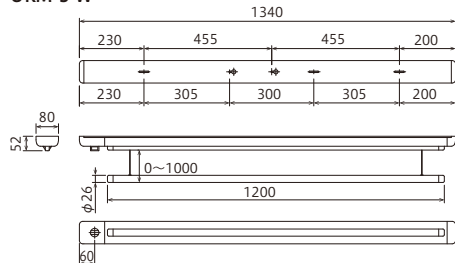

URM 型

KIDS
DESIGN
AWARD

昇降式の室内用物干。
施工が容易な面付タイプで、
操作棒を使って高さ調整が可能。

仕様

◆全長 **URM-S** 1340mm
URM-L 1740mm

◆竿の昇降幅 (0~1000mm)

◆操作棒: 着脱式

◆荷重目安ガイド

※物を掛けたまま昇降可能。

※傾斜天井には取付不可。勾配の付いた天井で使用すると、竿を吊っているヒモが部品とこすれて切れる恐れがあります。

※木下地の天井専用。

■本製品は、塗装仕上げのため金属などの硬質な物との接触は、塗装がはがれる原因となるためご注意ください。

材質(表面仕上)

ベース・竿 アルミ押出型材(アルマイト+塗装)

カバー 鉄(塗装仕上)

竿用ヒモ ポリエチレン系高力繊維

操作棒 ステンレス

グリップ ナイロン

木下地に対応した取付パーツ付属

施工要領ページ→ P.38

価格=1セット / ケース入数=1セット / 取付パーツ付

商品コード	品番	単位	価格(税抜)	JANコード
000685	URM-S-W	セット	¥31,000	4971771040723
000686	URM-L-W	セット	¥33,600	4971771040716

本カタログに掲載されている価格はすべて税抜価格です。

URM-S-W

URM-L-W

本体取付ネジ

フック取付ネジ

操作棒かけフック

操作棒

※天井保護のため
8kgまで。
詳細→P.99