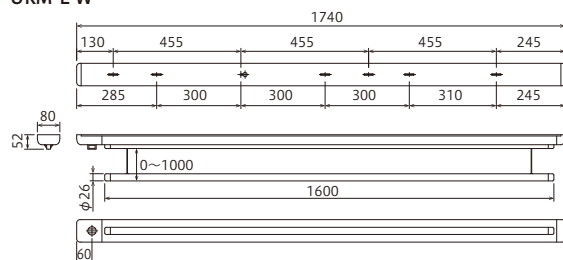

価格=1セット / ケース入数=1セット / 取付パーツ付

商品コード	品番	単位	価格(税抜)	JANコード
000685	URM-S-W	セット	¥31,000	4971771040723
000686	URM-L-W	セット	¥33,600	4971771040716

本カタログに掲載されている価格はすべて税抜価格です。

URM-S-W

URM-L-W

本体取付ネジ

フック取付ネジ

操作棒かけフック