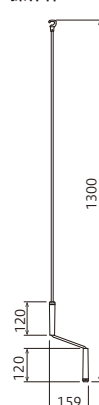

本体取付ネジ

フック取付ネジ

操作棒かけフック

操作棒

※天井保護のため
8kgまで。
詳細→P.99