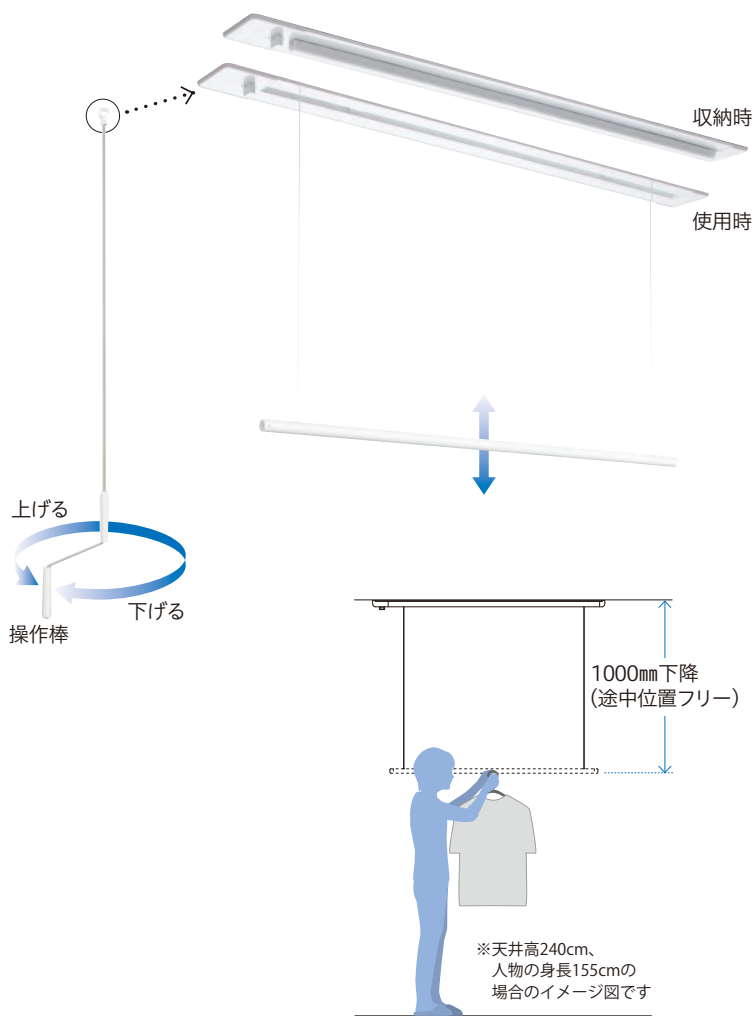

洗濯物を掛けたまま自由な高さに調整可能。竿を操作棒で昇降させるタイプ

室内用物干 昇降式（操作棒タイプ）

URM-S-W

竿を昇降させることで、洗濯物をお好みの位置で干すことができます。昇降は操作棒をくるくる回すだけ。使わないときは操作棒を外してすっきりと収納することができます。

竿をお好みの高さに調整

干す高さもお好みに合わせて

竿が最大で1m降ろせるので、無理のない高さで掛けた後は、生活のじゃまにならない天井近くまで上げて室内干しをすることができます。

天井近くで干せて
じゃまにならない

スッキリ収納の着脱式操作棒

操作棒を引っ掛け、くるくる回すだけで竿が昇降します。

使用しないときは操作棒が取外せます。

天井を守る、荷重目安ガイド

荷重がかかっていない状態

8kgを超えた状態

天井保護のため、洗濯物の掛け過ぎに対して竿の両端部にある窓に赤いサインを表示して注意を促します。(8kg超時)