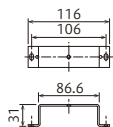

高耐食性、
竿止め金具 他

施工要領

目安重量、
価格表

屋外用
物掛け金物
フリーアーム

天井に埋め込む木枠の寸法→P.38

本体取付金具

本体取付金具用ネジ

本体取付ネジ