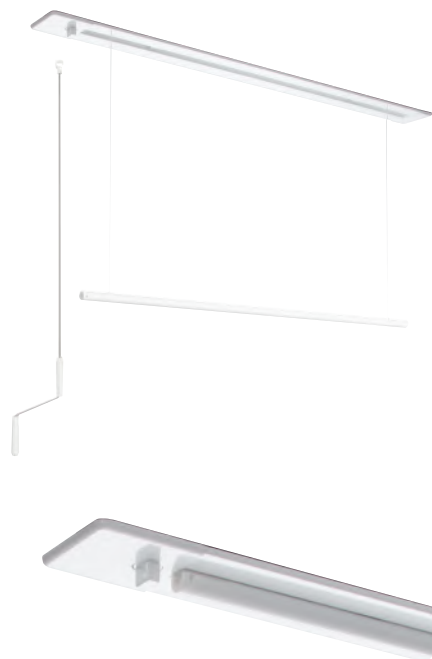

洗濯物を掛けたまま自由な高さに調整可能。竿を操作棒で昇降させるタイプ

室内用物干 昇降式（操作棒タイプ）

URM-S-W

竿を昇降させることで、洗濯物をお好みの位置で干すことができます。昇降は操作棒をくるくる回すだけ。使わないときは操作棒を外してすっきりと収納することができます。

竿をお好みの高さに調整

干す高さもお好みに合わせて

竿が最大で1m降ろせるので、無理のない高さで掛けた後は、生活のじゃまにならない天井近くまで上げて室内干しをすることができます。

天井近くで干せて
じゃまにならない

スッキリ収納の着脱式操作棒

操作棒を引っ掛け、くるくる回すだけで竿が昇降します。

使用しないときは操作棒が取外せます。

天井を守る、荷重目安ガイド

荷重がかかっていない状態

8kgを超えた状態

天井保護のため、洗濯物の掛け過ぎに対して竿の両端部にある窓に赤いサインを表示して注意を促します。(8kg超時)

操作棒かけフック

使わないときは壁に掛けてスマートに収納できます。

操作棒かけフック(付属品)

ホスクリーンURM型

P.29

後付け可能な天井面付タイプ

ホスクリーンURB型

P.30

すっきり天井埋込タイプ

室内用
ホスクリーン

hoshare
(ホシェア)

室内用
物干し竿、
専用フック

スポット型

昇降式
(操作棒タイプ)

昇降式
(操作ヒモタイプ)

窓枠付