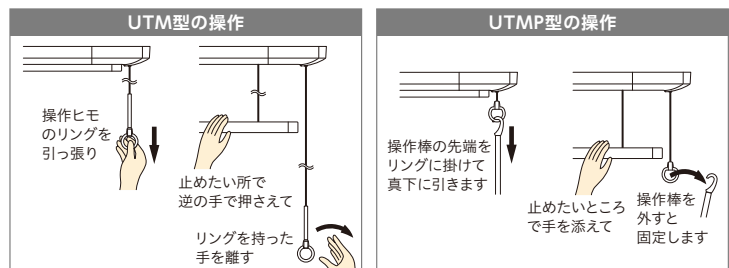

高耐食性、
竿止め金具 他

施工要領

目安重量、
価格表

屋外用
物掛け金物
フリーアーム

天井に埋め込む木枠の寸法→P.38

本体取付金具

本体取付金具用ネジ

本体取付ネジ

フック取付ネジ

操作棒かけフック

操作棒

※天井保護のため
8kgまで。
詳細→P.99

手軽に竿の高さが変わられて、すっきり収納。操作ヒモで昇降させるタイプ 室内用物干 昇降式（操作ヒモタイプ）

UTM-L-W

ヒモを引くだけの手軽な操作で、簡単に竿を昇降させることができます。また、操作棒などの取外すパーツがなく管理がしやすいので、賃貸住宅にもお勧め。入居者様へのアピールポイントにもなります。

竿をお好みの高さに調整

荷重目安ガイド

天井保護のため、洗濯物の掛け過ぎに対して竿の両端部にある窓に赤いサインを表示して注意を促します。(8kg超時)

※洗濯物を掛けて竿を昇降することはできません。
(昇降可能な製品としてURM型・URB型を推奨します。)
※UTM型、UTMP型は面付タイプのみです。

竿をお好みの位置にセットできます

※故障や誤作動の原因となりますので、操作ヒモや操作棒は急激に引かないでください。

ホスクリーン

UTM 型 PAT.