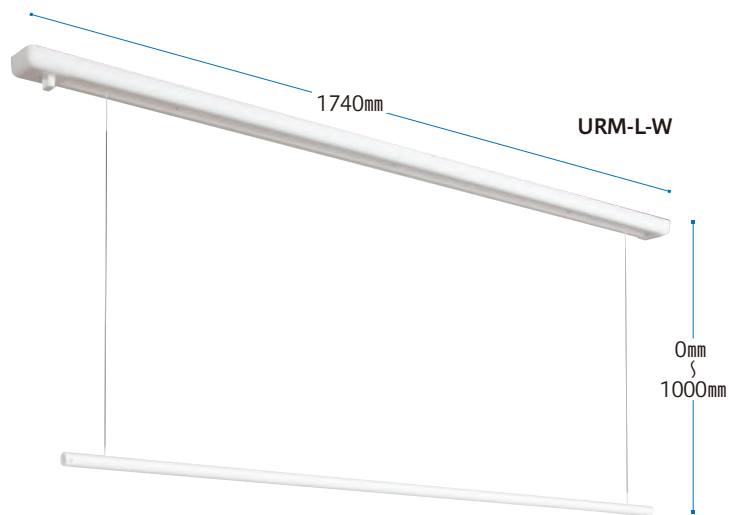

URM 型

KIDS
DESIGN
AWARD

昇降式の室内用物干。
施工が容易な面付タイプで、
操作棒を使って高さ調整が可能。

仕様

◆全長 **URM-S** 1340mm
URM-L 1740mm

◆竿の昇降幅 (0~1000mm)

◆操作棒: 着脱式

◆荷重目安ガイド

※物を掛けたまま昇降可能。

※傾斜天井には取付不可。勾配の付いた天井で使用すると、竿を吊っているヒモが部品とこすれて切れる恐れがあります。

※木下地の天井専用。

■本製品は、塗装仕上げのため金属などの硬質な物との接触は、塗装がはがれる原因となるためご注意ください。

材質(表面仕上)

ベース・竿 アルミ押出型材(アルマイト+塗装)

カバー 鉄(塗装仕上)

竿用ヒモ ポリエチレン系高力繊維

操作棒 ステンレス

グリップ ナイロン

木下地に対応した取付パーツ付属

施工要領ページ→ P.38

価格=1セット / ケース入数=1セット / 取付パーツ付

商品コード	品番	単位	価格(税抜)	JANコード
000685	URM-S-W	セット	¥31,000	4971771040723
000686	URM-L-W	セット	¥33,600	4971771040716

本カタログに掲載されている価格はすべて税抜価格です。