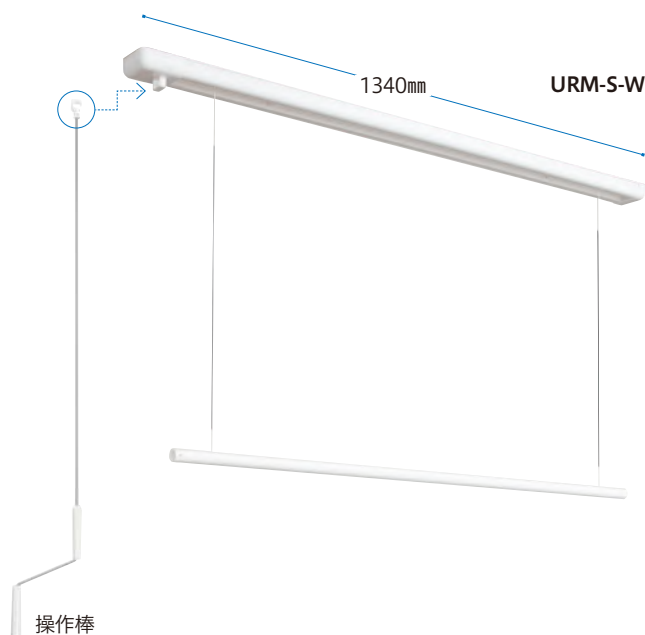

URM 型

KIDS
DESIGN
AWARD

昇降式の室内用物干。
施工が容易な面付タイプで、
操作棒を使って高さ調整が可能。

仕様

◆全長 **URM-S** 1340mm
URM-L 1740mm

◆竿の昇降幅 (0~1000mm)

◆操作棒: 着脱式

◆荷重目安ガイド

※物を掛けたまま昇降可能。

※傾斜天井には取付不可。勾配の付いた天井で使用すると、竿を吊っているヒモが部品とこすれて切れる恐れがあります。

※木下地の天井専用。

■本製品は、塗装仕上げのため金属などの硬質な物との接触は、塗装がはがれる原因となるためご注意ください。

材質(表面仕上)

ベース・竿 アルミ押出型材(アルマイト+塗装)

カバー 鉄(塗装仕上)

竿用ヒモ ポリエチレン系高力繊維

操作棒 ステンレス

グリップ ナイロン

木下地に対応した取付パーツ付属

施工要領ページ→ P.38

価格=1セット / ケース入数=1セット / 取付パーツ付

商品コード	品番	単位	価格(税抜)	JANコード
000685	URM-S-W	セット	¥31,000	4971771040723
000686	URM-L-W	セット	¥33,600	4971771040716

本カタログに掲載されている価格はすべて税抜価格です。